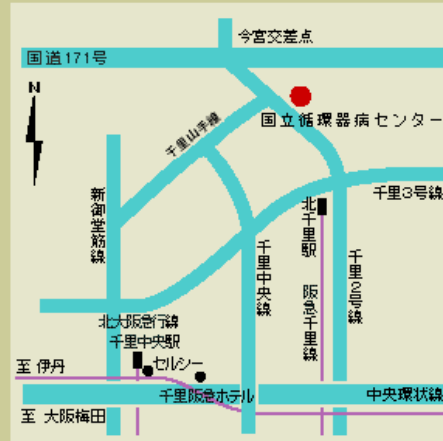

会場案内図

交通

- 東海道線・新幹線「新大阪駅」下車→地下鉄御堂筋線・北大阪急行線「千里中央駅」下車→乗生団地行バス「循環器病センター前」下車
- 阪急電鉄「梅田駅」→千里線「北千里駅」下車→徒歩15分
- 名神高速道路「吹田IC」から10分
- 国道171号線「今宮交差点」から2分
- 大阪国際(伊丹)空港→モノレール「千里中央駅」下車→乗生団地行バス「循環器病センター前」下車