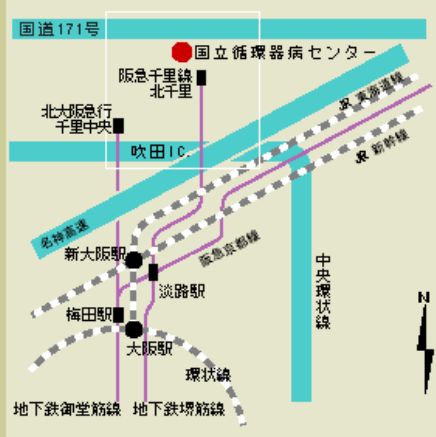

会場案内図

交通

- 東海道線・新幹線「新大阪駅」下車→地下鉄御堂筋線・北大阪急行線「千里中央駅」下車→乗生団地行バス「循環器病センター前」下車
- 阪急電鉄「梅田駅」→千里線「北千里駅」下車→徒歩15分
- 名神高速道路「吹田IC」から10分
- 国道171号線「今宮交差点」から2分
- 大阪国際(伊丹)空港→モノレール「千里中央駅」下車→乗生団地行バス「循環器病センター前」下車