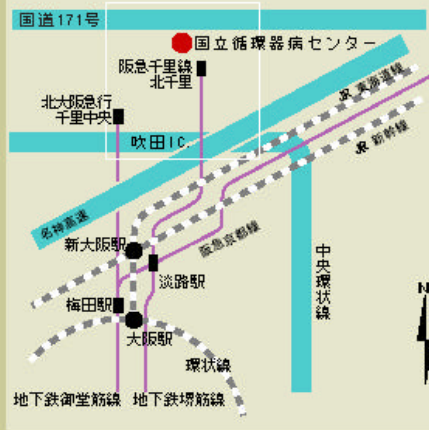

会場案内図

交通

- 東海道線・新幹線「新大阪駅」下車→地下鉄御堂筋線・北大阪急行線「千里中央駅」下車→乗生団地行バス「循環器病センター前」下車
- 阪急電鉄「梅田駅」→千里線「北千里駅」下車→徒歩15分
- 名神高速道路「吹田IC」から10分
- 国道171号線「今宮交差点」から2分
- 大阪国際(伊丹)空港→モノレール「千里中央駅」下車→乗生団地行バス「循環器病センター前」下車