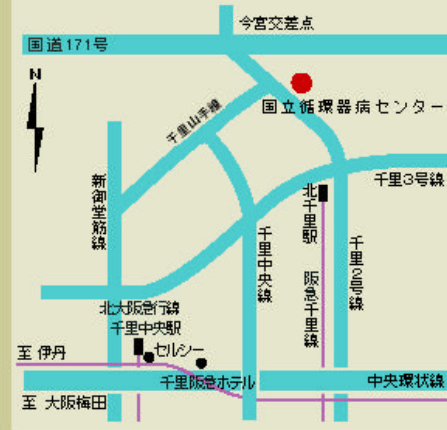

会場案内図

交通

- 東海道線・新幹線「新大阪駅」下車→地下鉄御堂筋線・北大阪急行線「千里中央駅」下車→乗生団地行バス「循環器病センター前」下車
- 阪急電鉄「梅田駅」→千里線「北千里駅」下車→徒歩15分
- 名神高速道路「吹田IC」から10分
- 国道171号線「今宮交差点」から2分
- 大阪国際(伊丹)空港→モノレール「千里中央駅」下車→乗生団地行バス「循環器病センター前」下車