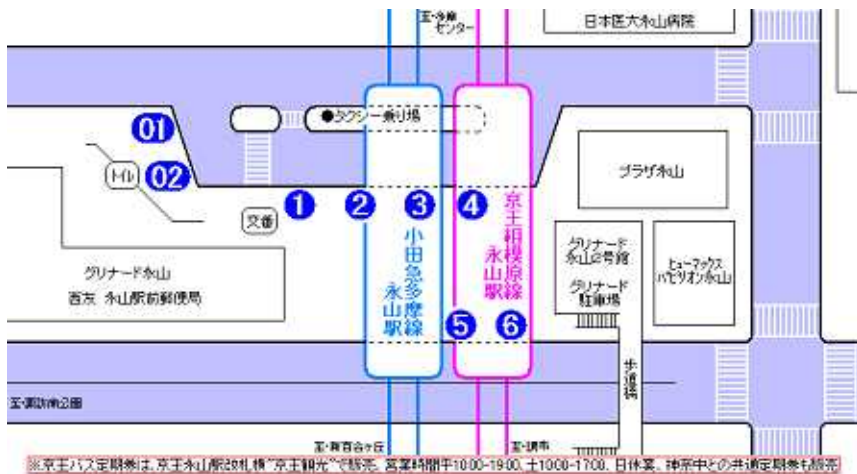

国土館大学 多摩キャンパスへのアクセス

小田急多摩線・京王相模原線永山駅から「鶴川駅行」バスで永山高校前下車、徒歩 5 分

小田急線鶴川駅から「永山駅行」バスで永山高校前下車、徒歩 5 分

小田急多摩線 小田急永山駅
京王相模原線 京王永山駅
 新宿からの所要時間: 30 ~ 40 分

小田急線 鶴川駅
 横浜からの所要時間: 50 分 ~ 1 時間

永山駅よりバスの場合
 バス 乗り場より、神奈中バス
 《桜 2 4》《鶴 3 1》に乗車し、
 永山高校前で下車して下さい。
 (約 7 分・190 円)

多摩キャンパス
 永山高校前下車、徒歩 5 分

教室・実習棟 3 階
臨床実習教室