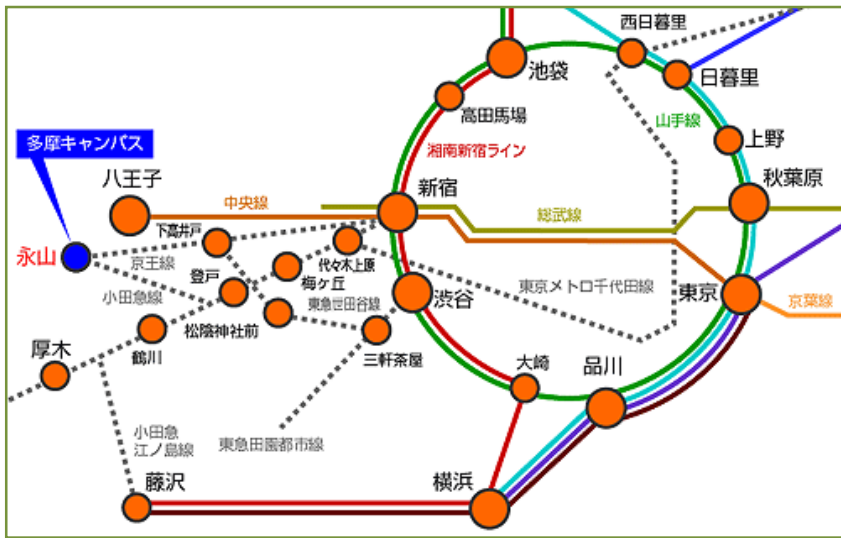

国土館大学 多摩キャンパスへのアクセス

小田急多摩線・京王相模原線永山駅から「鶴川駅行」バスで永山高校前下車、徒歩 5 分

小田急線鶴川駅から「永山駅行」バスで永山高校前下車、徒歩 5 分

小田急多摩線 小田急永山駅
京王相模原線 京王永山駅
 新宿からの所要時間: 30 ~ 40 分

小田急線 鶴川駅
 横浜からの所要時間: 50 分 ~ 1 時間

永山駅よりバスの場合
 バス 乗り場より、神奈中バス
 《桜 2 4》《鶴 3 1》に乗車し、
 永山高校前で下車して下さい。
 (約 7 分・190 円)

多摩キャンパス
 永山高校前下車、徒歩 5 分

教室・実習棟 3 階
臨床実習教室